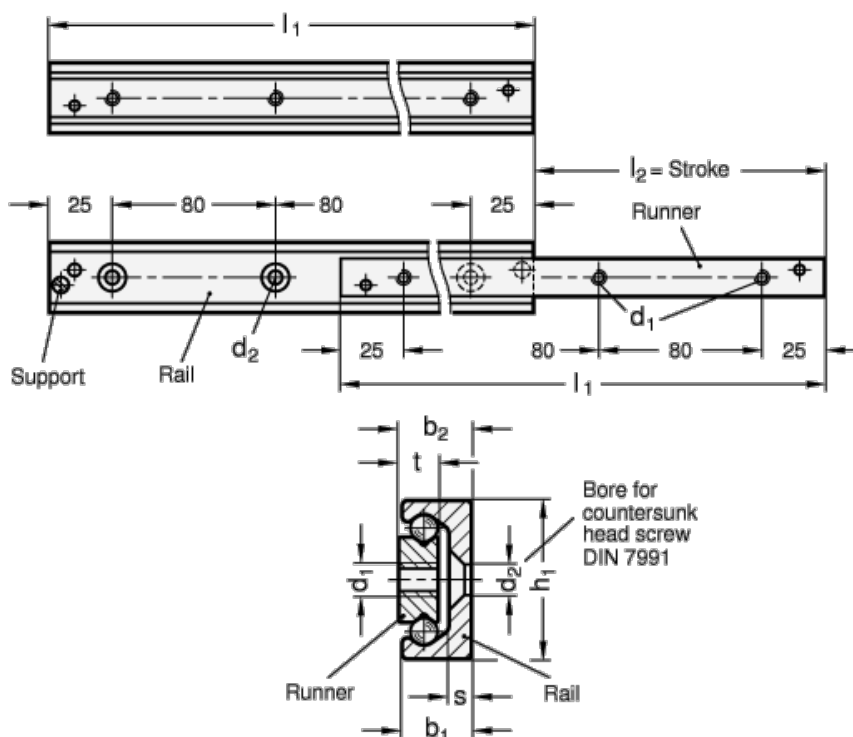

Varenummer: 20240435530

Beskrivelse: E+G udtræksskinne GN 2404-35-530

Mål

$b_1 = 16.5$

$b_2 = 17$

$d_1 = M6$

$d_2 = 6.5$

$h_1 = 35$

$L_1 = 279 - 530$

$s = 3.5$

$t = 10$

Vægt i (g) = 1590